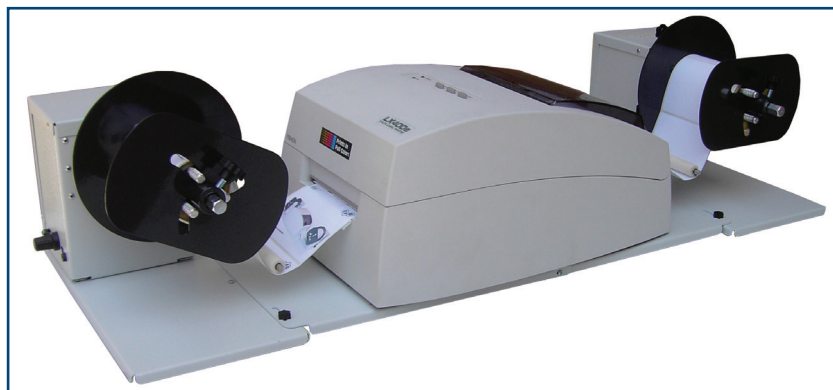

NAVIJALEC/ODVIJALEC za LX400/400e - Serijo

Vse v enem
navijanje in
odvijanje rol!

- Prihranek časa z novo opremo
- Združljiv s Primera LX400/400e barvnim tiskalnikom za etikete
- Enostavna uporaba, brez priključnih kablov
- Konec ročnega navijanja

Navijanje etiket z LX400e/LX200e
NAVIJALCEM

Odvijanje role na podajalcu z
LX400e/LX200e ODVIJALCEM

ALI

Kombinacija obeh

Kombinacija NAVIJANJA in ODVIJANJA

Lastnosti

- Premer odprtine na roli od 46 mm do 76 mm
- Ni primeren za etikete, ki so širše od 120 mm
- Ne more odvijati role s premerom večjim od 170 mm
- Hitrost 120 rpm
- Avtomatsko ustavljanje, ko je rola prazna